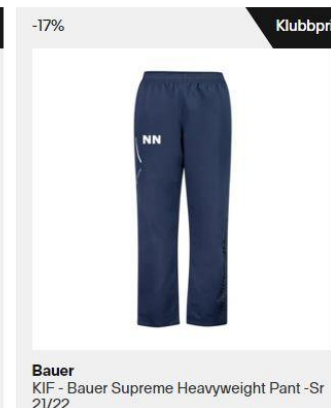

KLUBBSORTIMENT

XXL

Här hittar du klubbens utvalda sortiment.
På vänster sida hittar du olika kategorier så
att du enkelt skall kunna navigera till rätt
produktgrupp.

Artiklar: 608

Sortera efter: Nyheter Billigast Dyrast Namn A-Ö Namn Ö-A Kampanj

Kovland Klubbsortiment	(20)
Bauer Skridskor	(42)
Bauer Klubbör	(36)
Bauer Hjälmor White	(4)
Bauer Handskar Navy	(5)
Bauer Skydd	(27)
Bauer Byxor Red	(2)
Bauer Målvakt	(14)
Bauer Team Sales Accessories	(35)
Rookie Corner Bauer	(40)
Team Sales Off Ice Hockey	(22)
Team Sales Sportsapotek	(62)