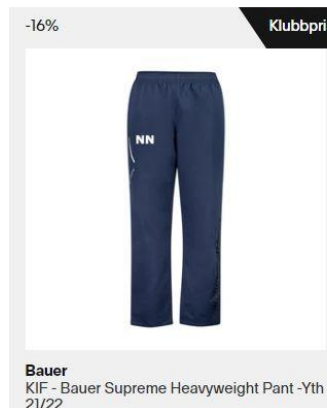

KLUBBSORTIMENT

XXL

Här hittar du klubbens utvalda sortiment.
På vänster sida hittar du olika kategorier så
att du enkelt skall kunna navigera till rätt
produktgrupp.

Artiklar: 608

Sortera efter: Nyheter Billigast Dyrast Namn A-Ö Namn Ö-A Kampanj

Kovland Klubbsortiment	(20)
Bauer Skridskor	(42)
Bauer Klubbör	(36)
Bauer Hjälmor White	(4)
Bauer Handskar Navy	(5)
Bauer Skydd	(27)
Bauer Byxor Red	(2)
Bauer Målvakt	(14)
Bauer Team Sales Accessories	(35)
Rookie Corner Bauer	(40)
Team Sales Off Ice Hockey	(22)
Team Sales Sportsapotek	(62)